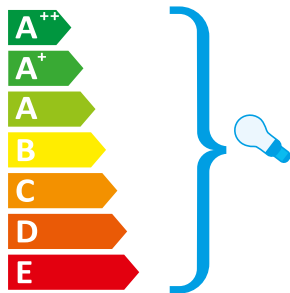

RCC 60F/WH

A lámpatest a következő energiasztályú égőkkel tud működni:

874/2012